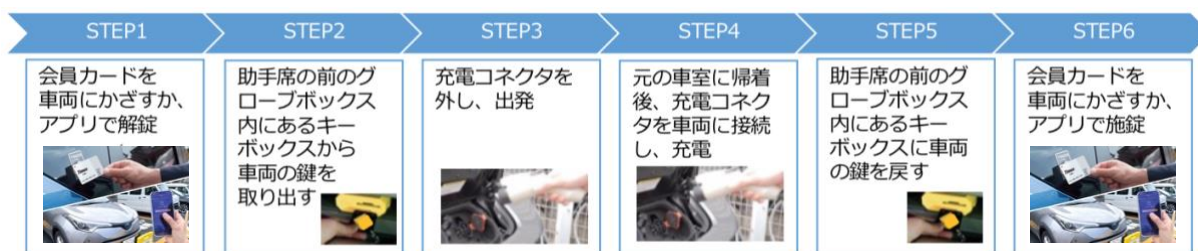

【EV カーシェアリング予約方法・利用方法】

■利用方法

※返却手続きを完了するためには充電コネクタへの接続が必須となります。

■タイムズカーアプリ

予約も検索もカンタン

タイムズカーアプリ

クルマの空き状況が一目でわかるので、乗りたいクルマの検索から予約までスピーディに完結！

iPhone版 無料ダウンロード